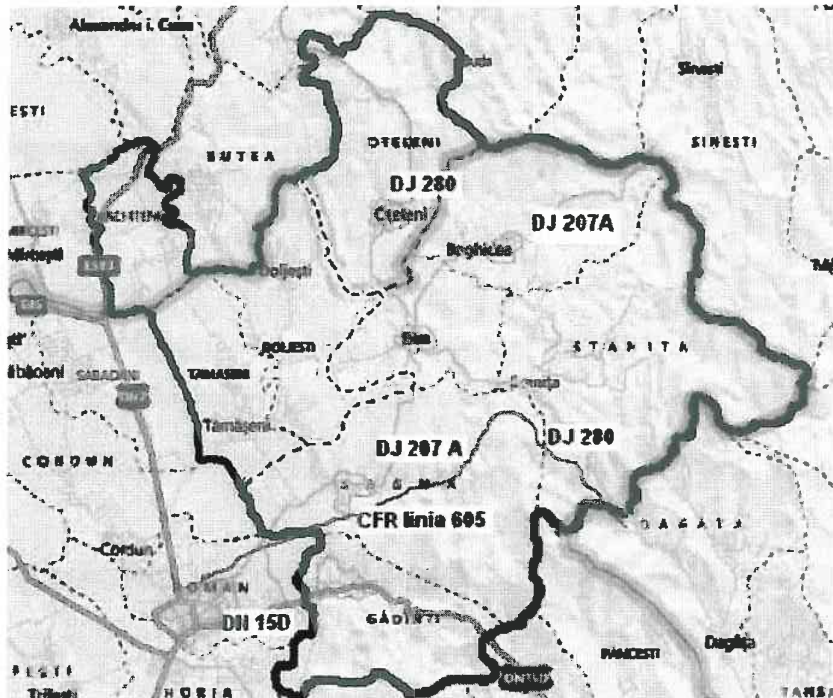

Anexa 5

Hartă administrativă și geografică a teritoriului comunelor Bira, Boghicea, Doljesti, Gadinti, Sagna, Stanita, Tamaseni din judetul Neamt si Oteleni si Rachiteni din judetul Iasi, acoperit de parteneriatul grupului de actiune locala GAL Podișul de Nord al Bârladului care cuprinde delimitarea unităților administrativ-teritoriale (UAT) și legenda corespunzătoare, cu localizarea teritoriului GALPNB în cadrul județelor, în raport cu marile orașe din apropiere și cu alți vecini cu granițele comune teritoriului GALPNB, importanți din punct de vedere geografic, economic, social etc este prezentata mai jos:

Referinte cardinale teritoriu GALPNB:
 Referinta cardinala de Nord apartine comunei Oteleni din judetul Iasi si are coordonatele:
 Lat: 47.105918767714286 / 47° 6' 21"
 Long: 27.009571200439495 / 27° 0' 34"
 Referinta cardinala de Sud apartine comunei Gadinti din judetul Neamt si are coordonatele:
 Lat: 46.935058277723954 / 46° 56' 6"
 Long: 26.997898226806683 / 26° 59' 52"
 Referinta cardinala de Est apartine comunei Boghicea din judetul Neamt si are coordonatele:
 Lat: 47.03939501031624 / 47° 2' 21"
 Long: 27.160633212158245 / 27° 9' 38"
 Referinta cardinala de Vest apartine comunei Sagna din judetul Neamt si are coordonatele:
 Lat: 46.96376825295401 / 46° 57' 49"
 Long: 26.978328829834027 / 26° 58' 41"
 Sursa: getamap.net/latitudeandlongitude.html

Calculator Distanțe Rutiere, distanța între orașe

- A Bira, România
- B Bacău, România
- Cumpara Agurire RCA
- Cumpara Roviniela

Get Quotes
Info >

Pumpa

Calculator Distanțe Rutiere Europa
Calculator Distanțe Rutiere Europa este un tool care calculeaza distanța între orașe, localități.

📍 Bim, România

📍 Vesluj, România

📄 Incheia Agurare RCA ➔ Cumpara Roviniela

Calculator Distanțe Rutiere Europa
 Calculator Distanțe Rutiere Europa este un tool care calculeaza distanța între orașe, localități.