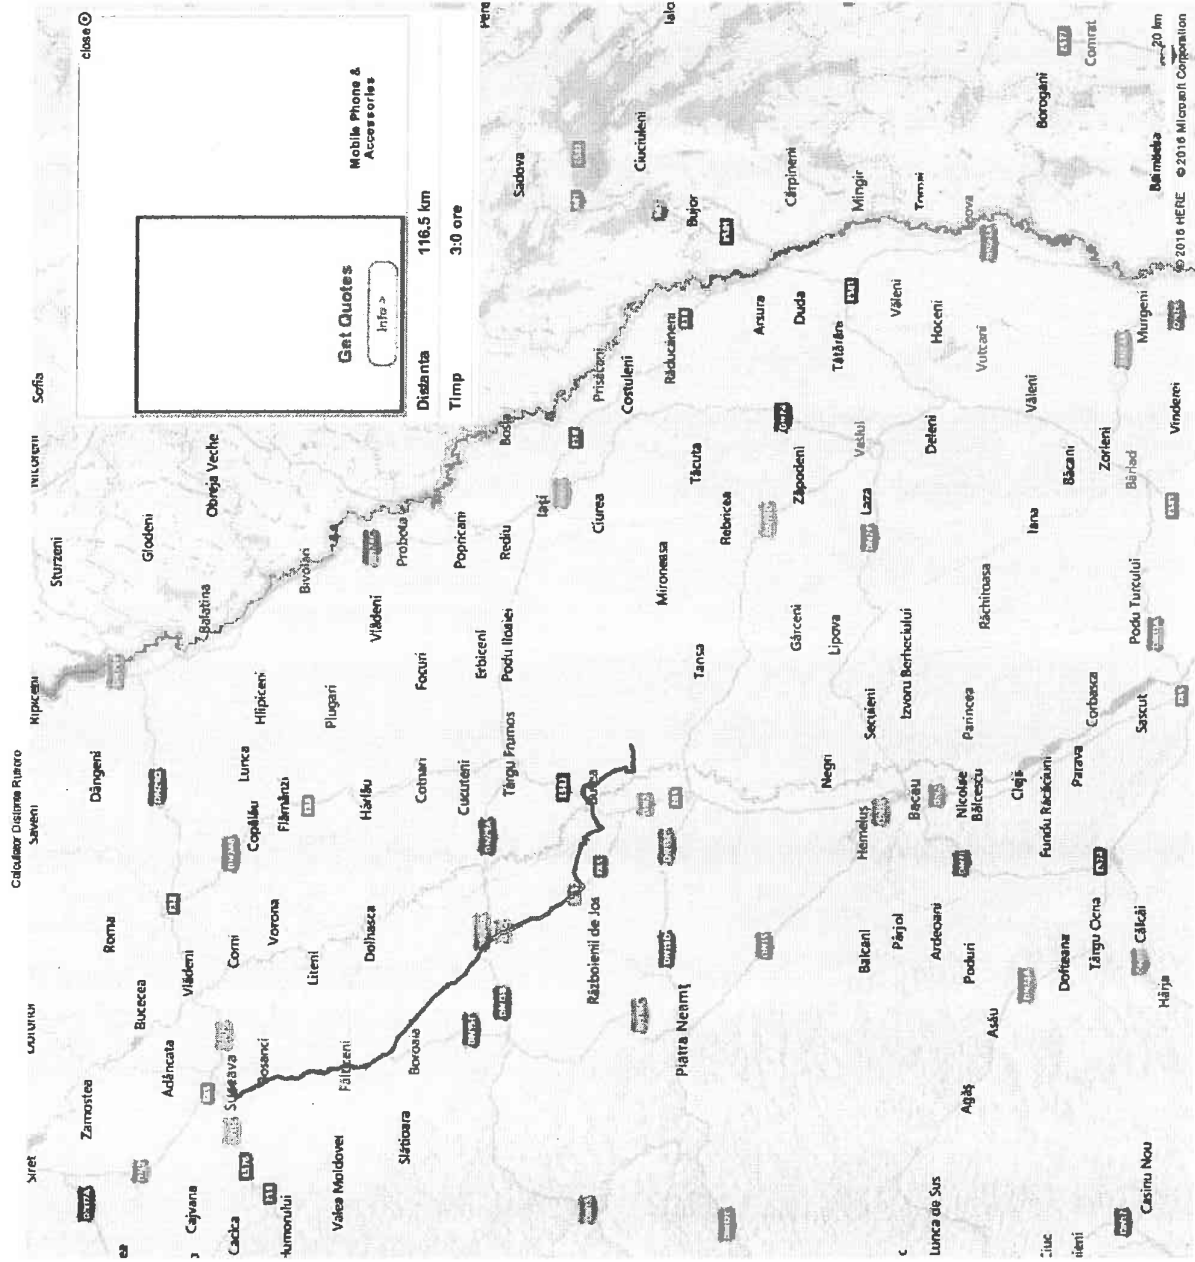

Calculator Distanțe Rutiere, distanța între orașe

- A Birla, România
- B Suceava, România
- Inchiria Aguraru RCA
- Cumpara Roviniela

Imagine Build Launch
TRY IT FREE
Google Cloud Platform

Calculator Distanțe Rutiere Europa
Calculator Distanțe Rutiere Europa este un tool care calculează
distanța între orașe, localități.

Get Quotes
Info >

Calculator Distanțe Rutiere Herta Rutiera
Distanțe între orașe
Harta Europei Harta Romaniei
<http://www.distanse-rutiere.com/calculator-distanse-rutiere.html>