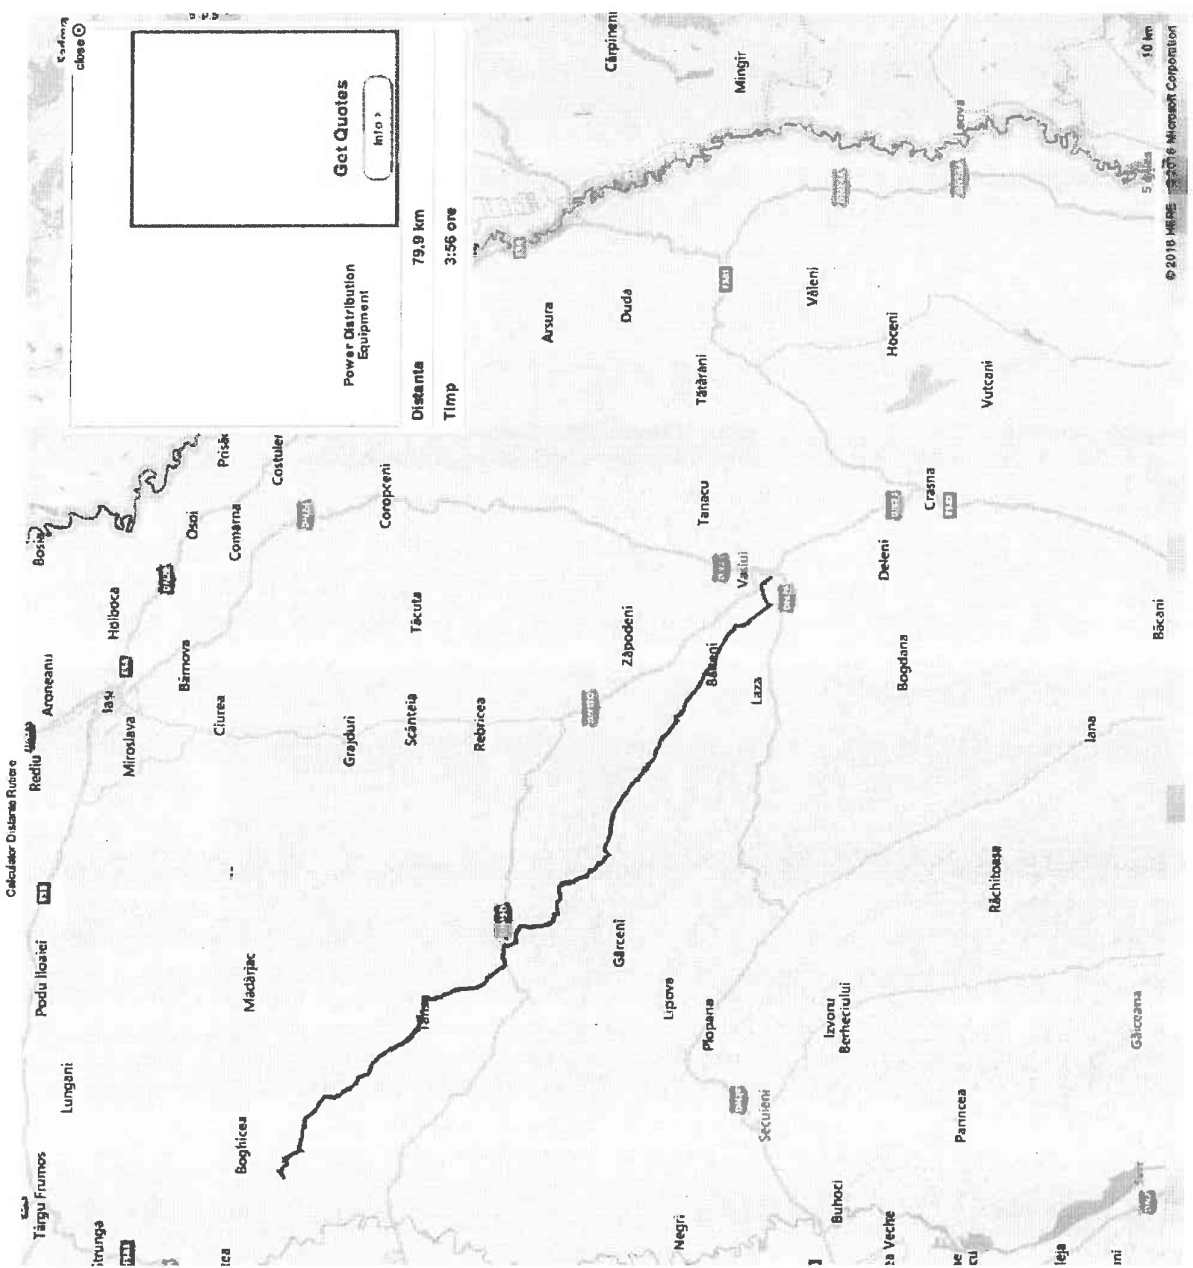

3/10/2018

Căutăm o locație

Calculator Distanțe Rutiere, distanța între orașe

📍 Bim, România

📍 Vesluj, România

📄 Incheia Agurare RCA ➔ Cumpara Roviniela

Calculator Distanțe Rutiere Europa
Calculator Distanțe Rutiere Europa este un tool care calculeaza distanța între orașe, localități.

Get Quotes

Power Distribution Equipment

Get Quotes

Power Distribution Equipment

Calculator Distanțe Rutiere Herta Rubera

Distanța între orașe

Herta Europei Herta Romaniei

<http://www.distanterutiere.com/calculator-distanze-romania.html>