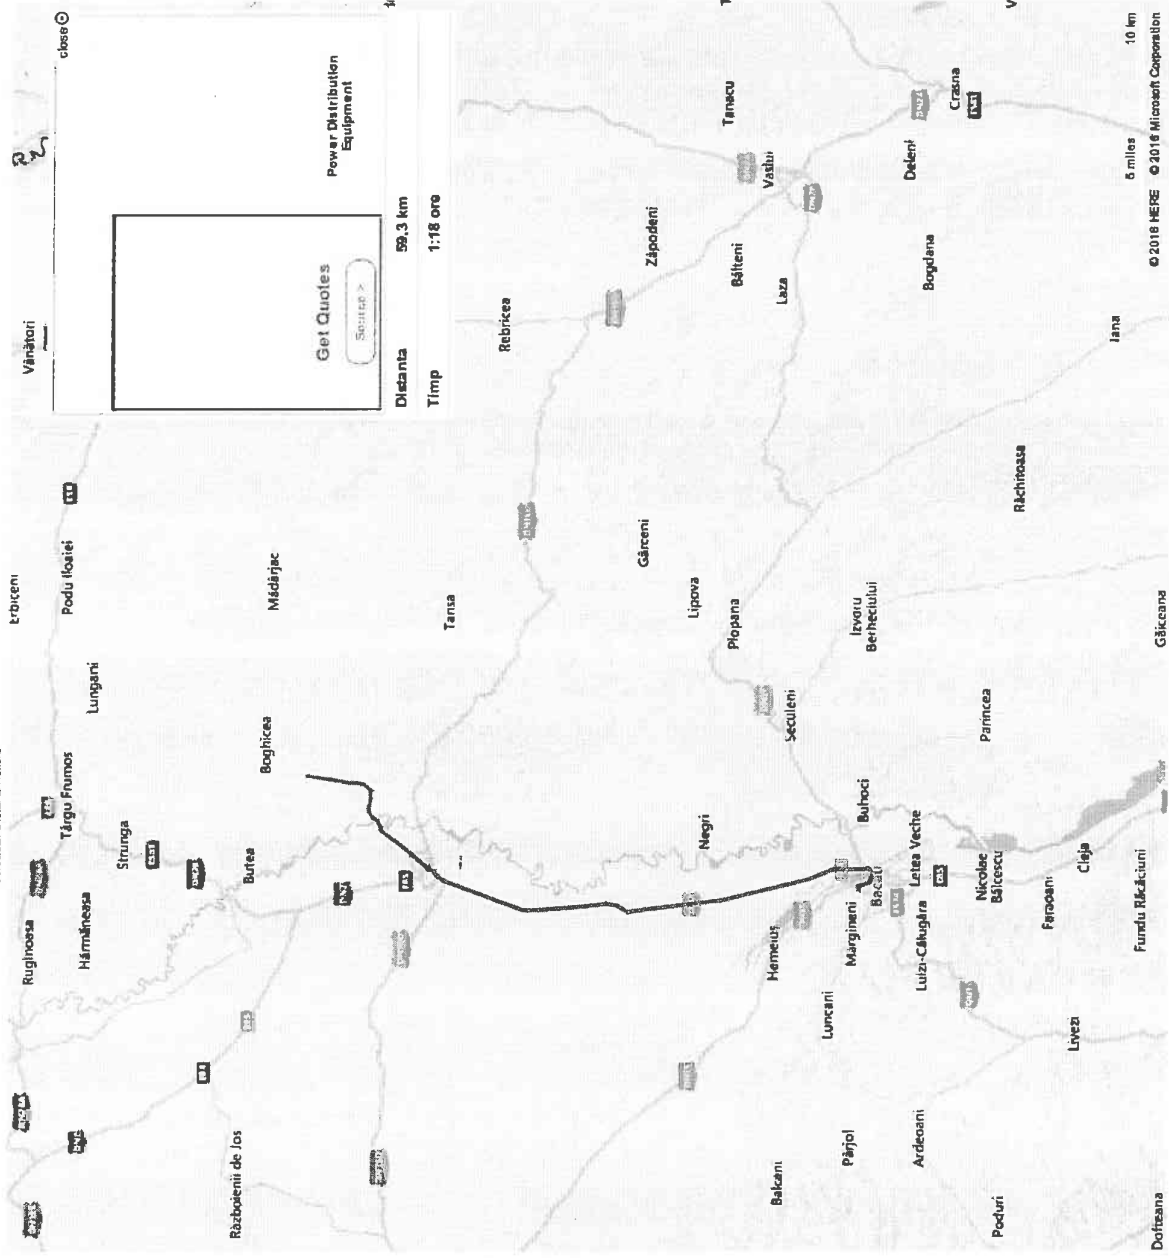

Calculator Distanțe Rutiere, distanța între orașe

- A Bira, România
- B Bacău, România
- Cumpara Agurire RCA
- Cumpara Roviniela

Get Quotes
Info >

Pumpa

Calculator Distanțe Rutiere Europa
Calculator Distanțe Rutiere Europa este un tool care calculeaza distanța între orașe, localități.

Get Quotes
Info >

Processors

Distanța 59.3 km
Timp 1:18 ore

Get Quotes
Submit >

Power Distribution Equipment