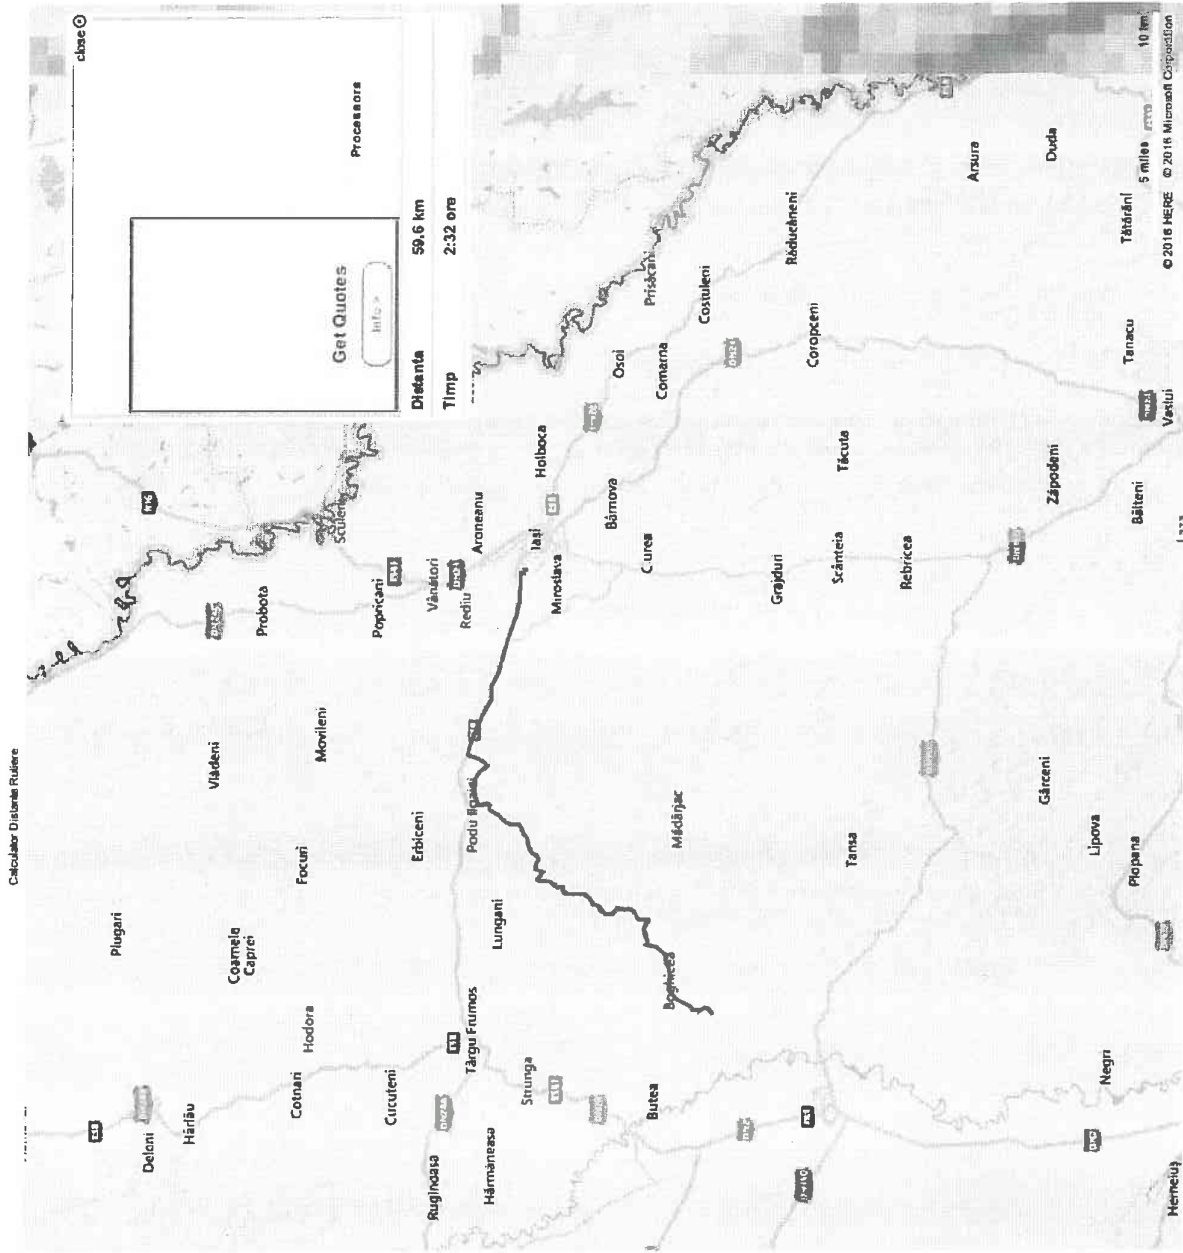

Calculator Distanțe Ruliere. distanta între orase

▲ Blaj, România

▲ Iași, România

▲ Incheie Așurare RCA ➔ Cumpara Rovinieta

Calculator distanta

Get Quotes
Info >

Solar Energy Products

Calculator Distanțe Ruliere Europa
Calculator Distanțe Ruliere Europa este un tool care calculează distanța între orase, localități.

Get Quotes
Info >

Power Distribution Equipment