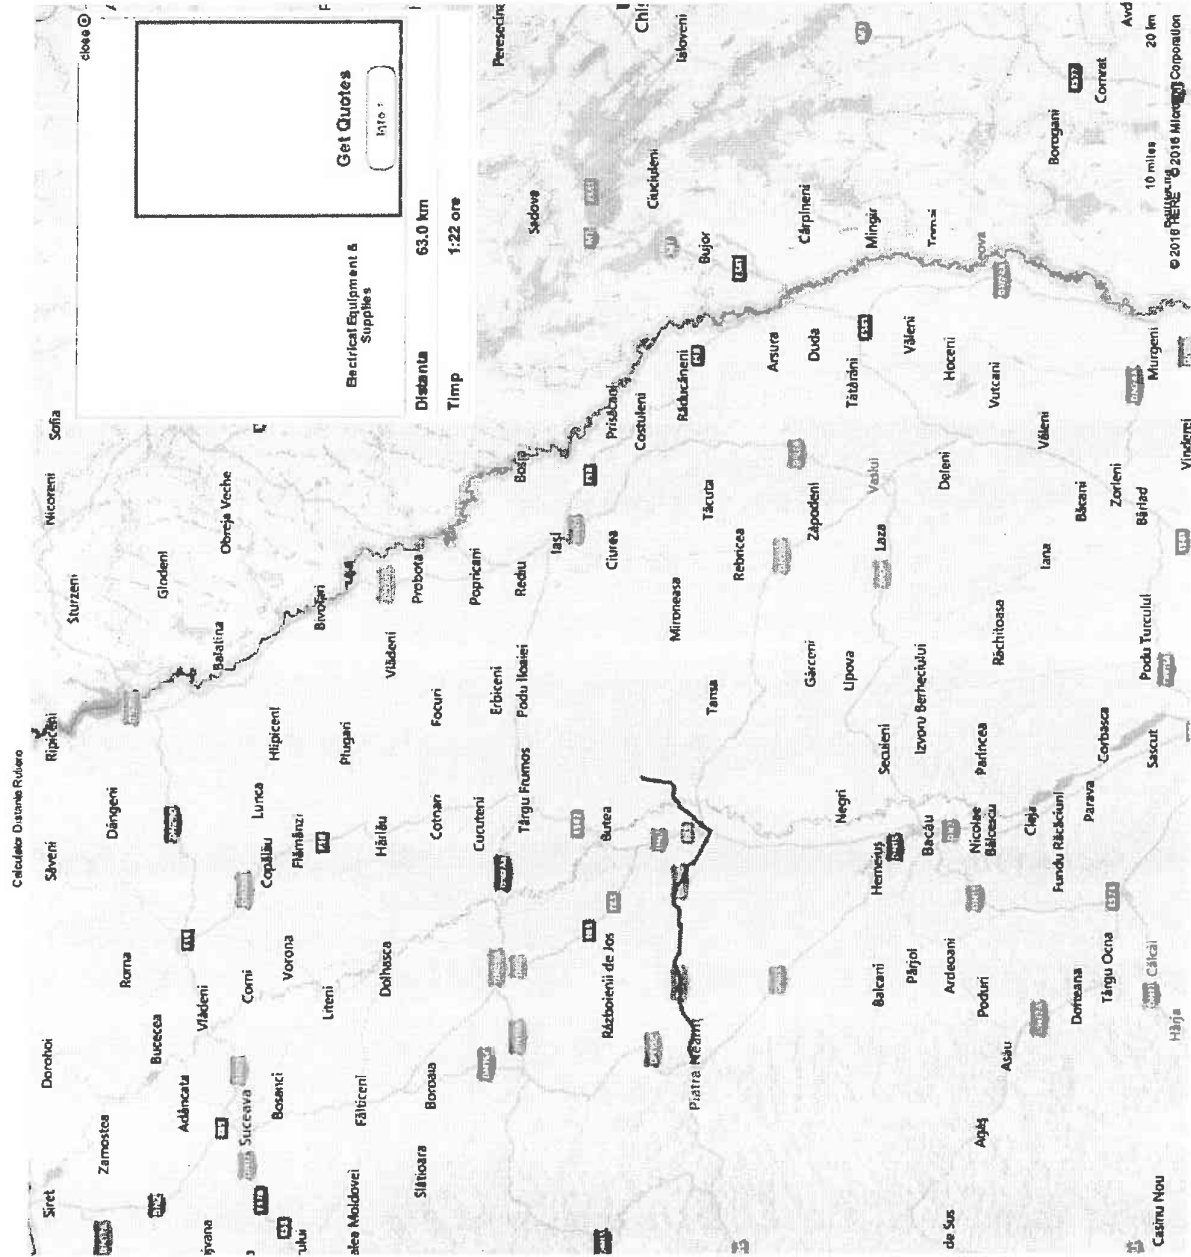

3/10/2016

Caută o locație

Calculator Distanțe Rutiere, distanța între orașe

1 Bira, România

2 Piața Neamț, România

3 Incheie Agurere RCA Cumpara Roviniata

Imagine Build Launch

TRY IT FREE

Google Cloud Platform

Calculator Distanțe Rutiere Europa
Calculator Distanțe Rutiere Europa este un tool care calculeaza distanța între orașe, localități.

Power Distribution Equipment

Get Quotes

Distanța 65.0 km
Timp 1:22 ore

Electrical Equipment & Supplies

Get Quotes

Calculator Distanțe Rutiere Herta Ruliera

Distanța între orașe

Harta Europei Herta Romaniei