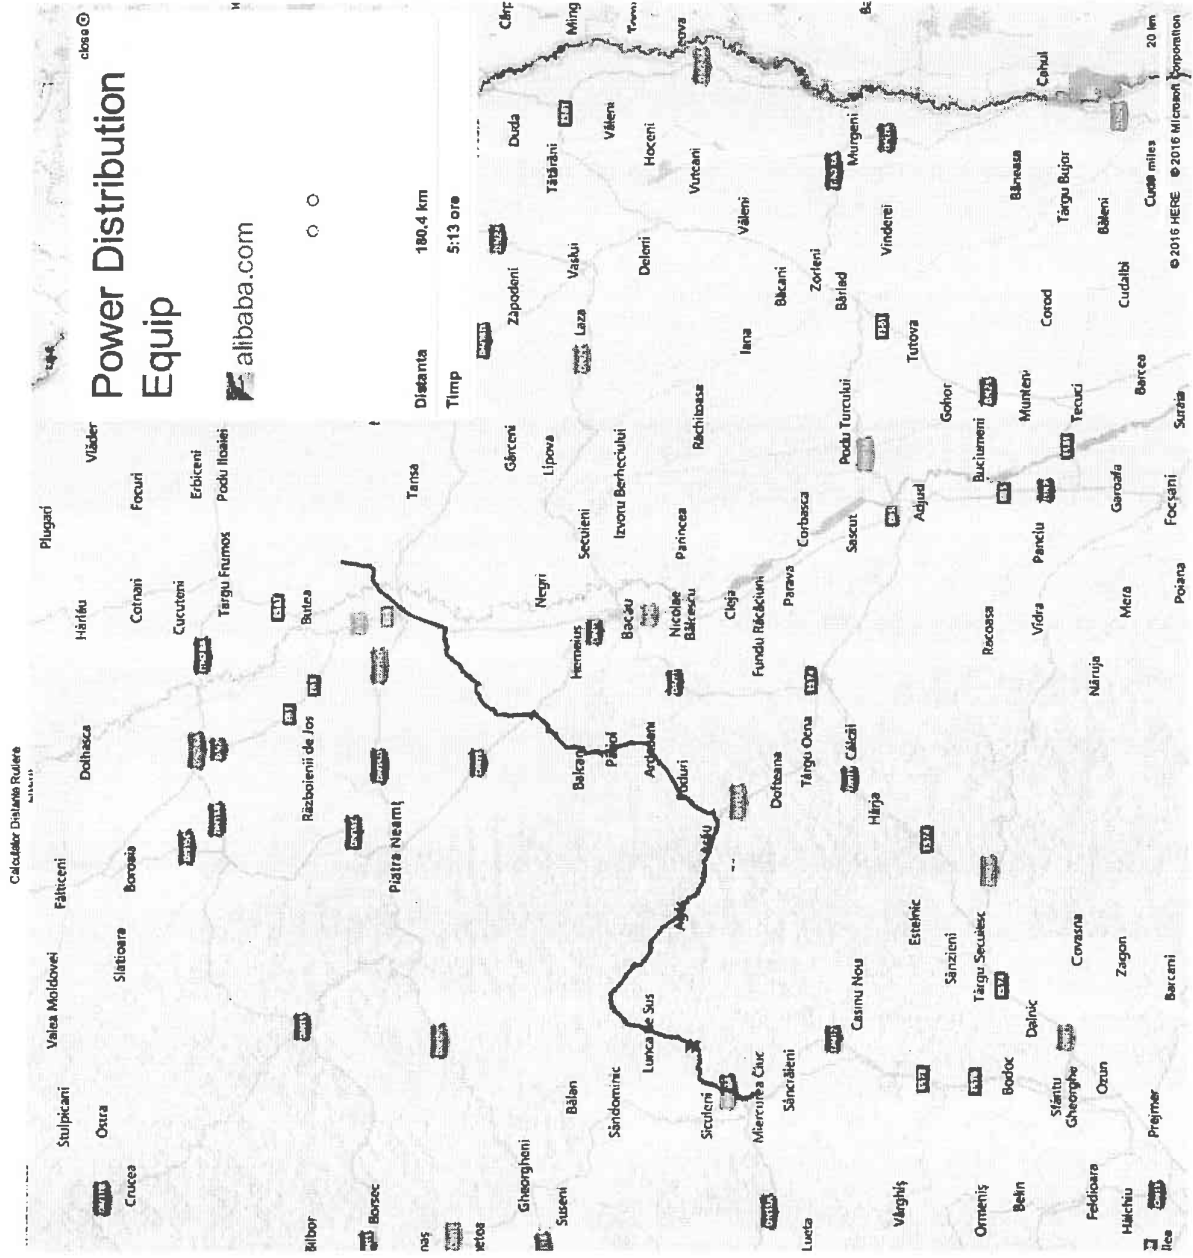

Distan^{ta} intre orase

Harta Europei Harta Romaniei

<http://www.distante-rutiere.com/calculator-distante-rutiere.html>

3/10/2018

Calculator Distanțe Ruliere, distanța între orașe

- A. Bira, România
- B. Jigodin-Băi, România
- C. Incheie Agurare RCA
- D. Cumpara Rovinieta

Calculator Distanțe Ruliere Europa
 Calculator Distanțe Ruliere Europa este un tool care calculează
 distanța între orașe, localități.

Power Distribution
 Equipment Electrical Equipment & Supplies

Calculator Distanțe Rubere Harta Rubera
 Distanța între orașe
 Harta Europei Harta României
<http://www.distanțe-rubere.com/calculator-distanțe-orașe.html>

Calculator Distanțe Rutiere, distanța între orașe

- A Bira, România
- B Bacău, România
- Cumpara Agurire RCA
- Cumpara Roviniela

Get Quotes
Info >

Pumpa

Calculator Distanțe Rutiere Europa
Calculator Distanțe Rutiere Europa este un tool care calculeaza distanța între orașe, localități.

📍 Bim, România

📍 Vesluj, România

📄 Incheia Agurare RCA ➔ Cumpara Roviniela

Calculator Distanțe Rutiere Europa
 Calculator Distanțe Rutiere Europa este un tool care calculeaza distanța între orașe, localități.