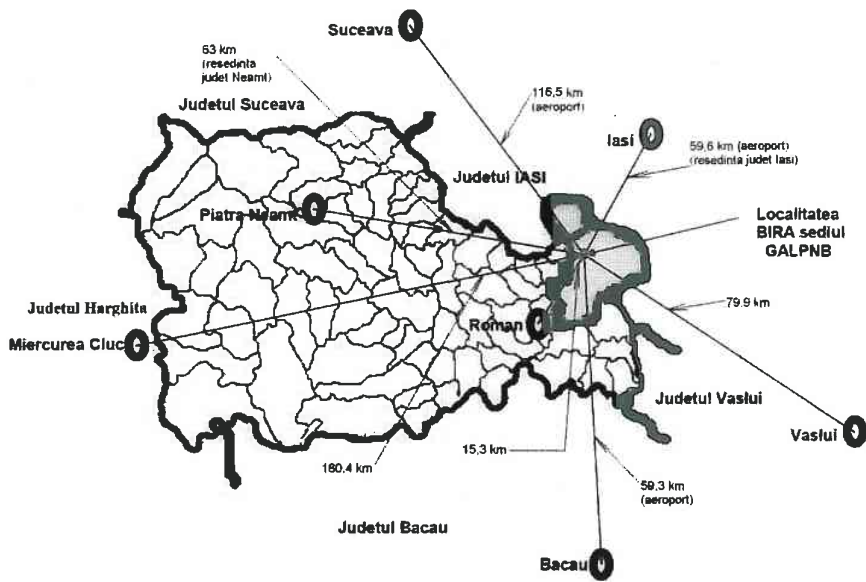

Sursa: www.distante-rutiere